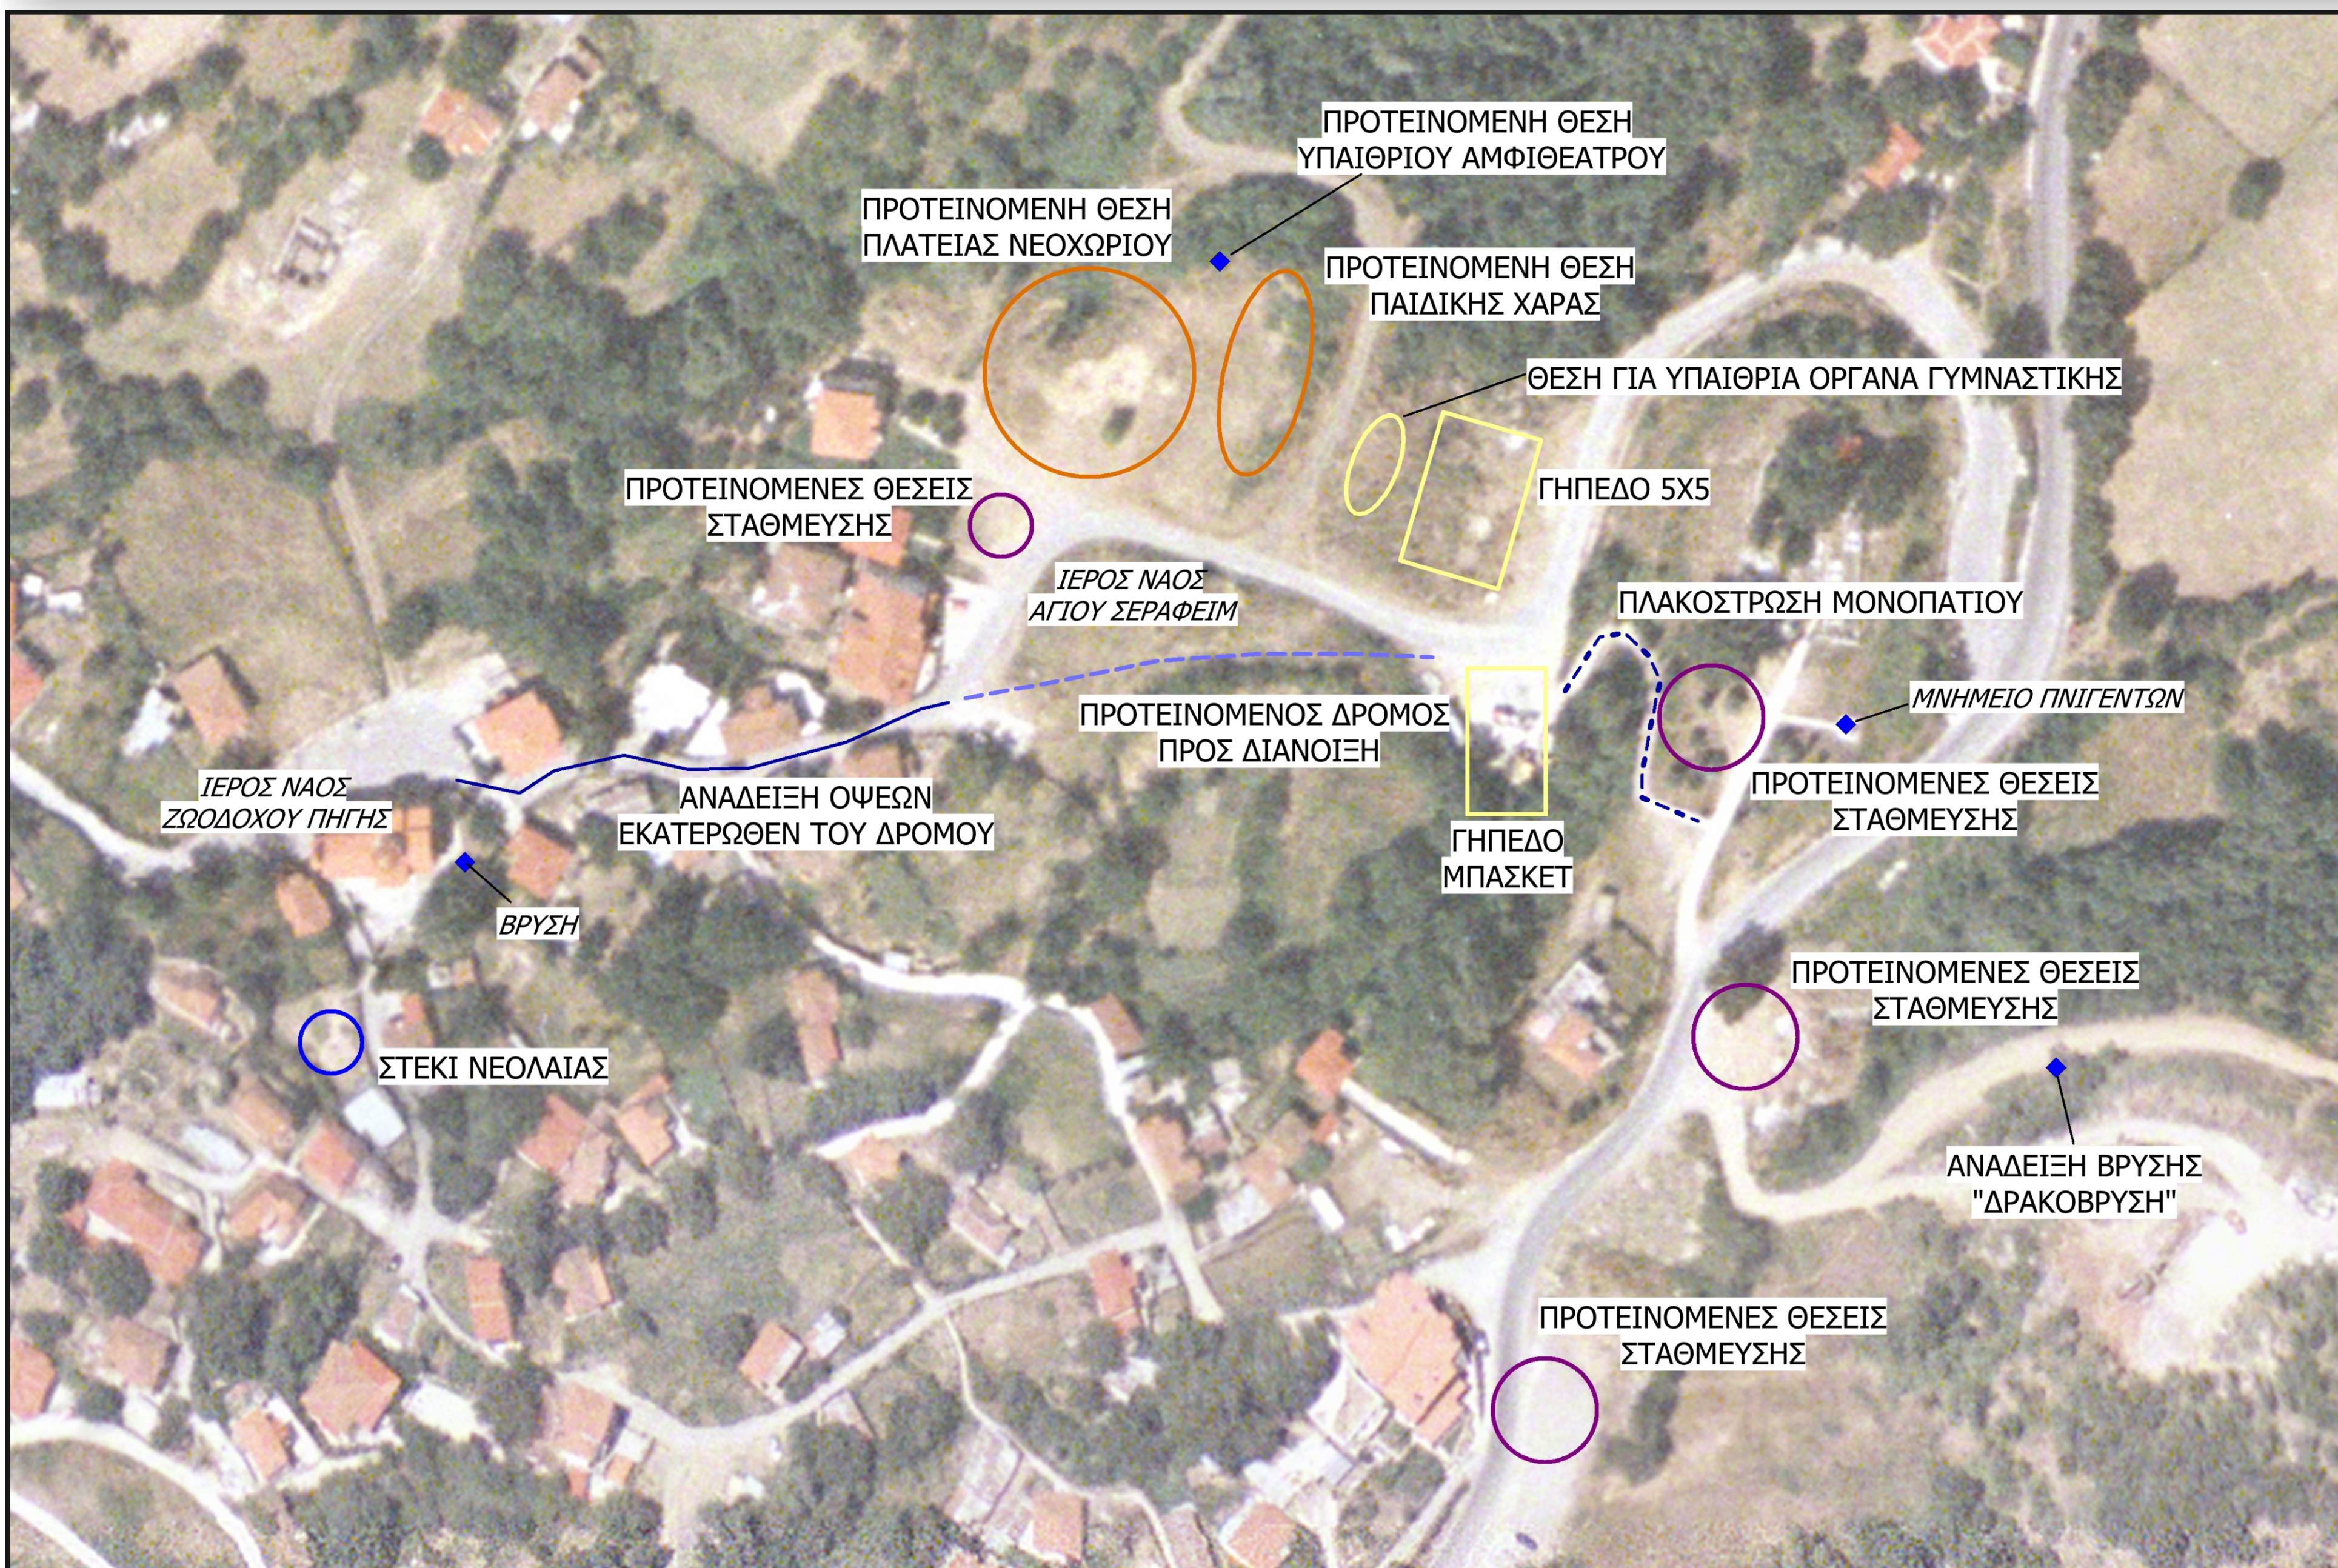

ΔΗΜΟΣ ΛΙΜΝΗΣ ΠΛΑΣΤΗΡΑ
ΤΜΗΜΑ ΤΕΧΝΙΚΩΝ ΥΠΗΡΕΣΙΩΝ

ΠΡΟΤΕΙΝΟΜΕΝΑ ΣΗΜΕΙΑ ΑΝΑΠΤΥΞΗΣ ΠΟΛΥΘΕΜΑΤΙΚΟΥ ΠΑΡΚΟΥ ΝΕΟΧΩΡΙΟΥ (ΘΕΣΗ ΟΒΟΡΟΣ)

- ▶ Κεντρική πλατεία
- ▶ Παιδική χαρά
- ▶ Μικρό υπαίθριο αμφιδέατρο
- ▶ Γήπεδο ποδοσφαίρου 5x5
- ▶ Γήπεδο μπάσκετ
- ▶ Υπαίθριο γυμναστήριο
- ▶ Δημοτικό αναψυκτήριο
- ▶ Μικρή υπαίθρια βιβλιοθήκη
- ▶ Αισθητική ανάπλαση πάρκου
- ▶ Στέκι νεολαίας
- ▶ Θέσεις στάθμευσης